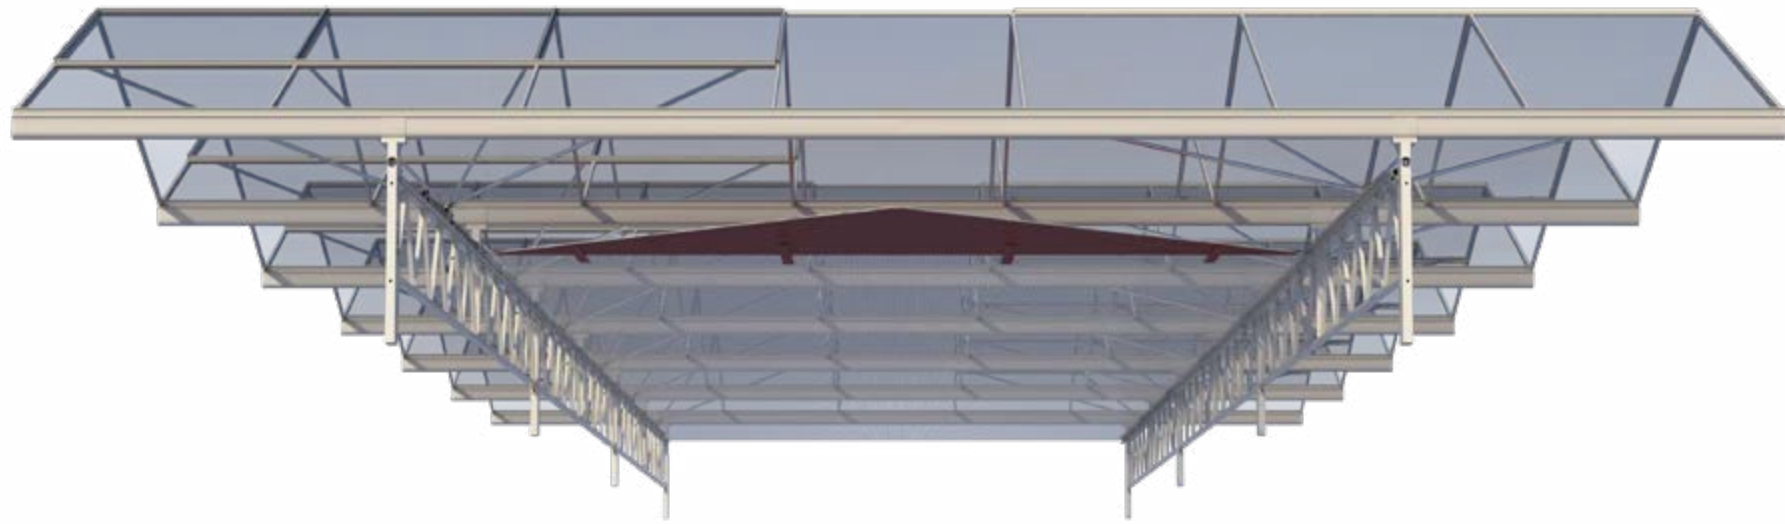

Het meest...

Geavanceerde schermstelsel voor Venlo-kassen

ValkScreenVision 2.0

Sneller, veiliger, schoner en flexibeler schermdoek intrekken voor gewas en installateur

Unieke componenten ▼

ValkScreenProfile + ValkTrussProfile

Het **ValkScreenProfile VSV** en het **ValkTrussProfile** hebben speciale kamers voor de geleidestrips die vooraf aan het schermdoek zijn bevestigd.

- ✓ geen doekclips nodig
- ✓ diverse lengtes
- ✓ gemakkelijk stapelbaar

 **ValkScreenProfile**

[Klik op de QR-code](#)

ValkTrussClip

De **ValkTrussClip VSV** bevestigt de **ValkTrussProfile** aan de truss met een zeer sterke verbinding.

- ✓ betere klemkracht
- ✓ voorkomt slijtage atlasdraden
- ✓ zeer compact

 **ValkWireGuide**

[Klik op de QR-code](#)

ValkDelta

De **ValkDelta** trekt het schermdoek over de volle breedte van het schermvak in.

- ✓ geen spanning op het schermdoek
- ✓ geen vouwen in het schermdoek
- ✓ gemakkelijk te (ont)koppelen