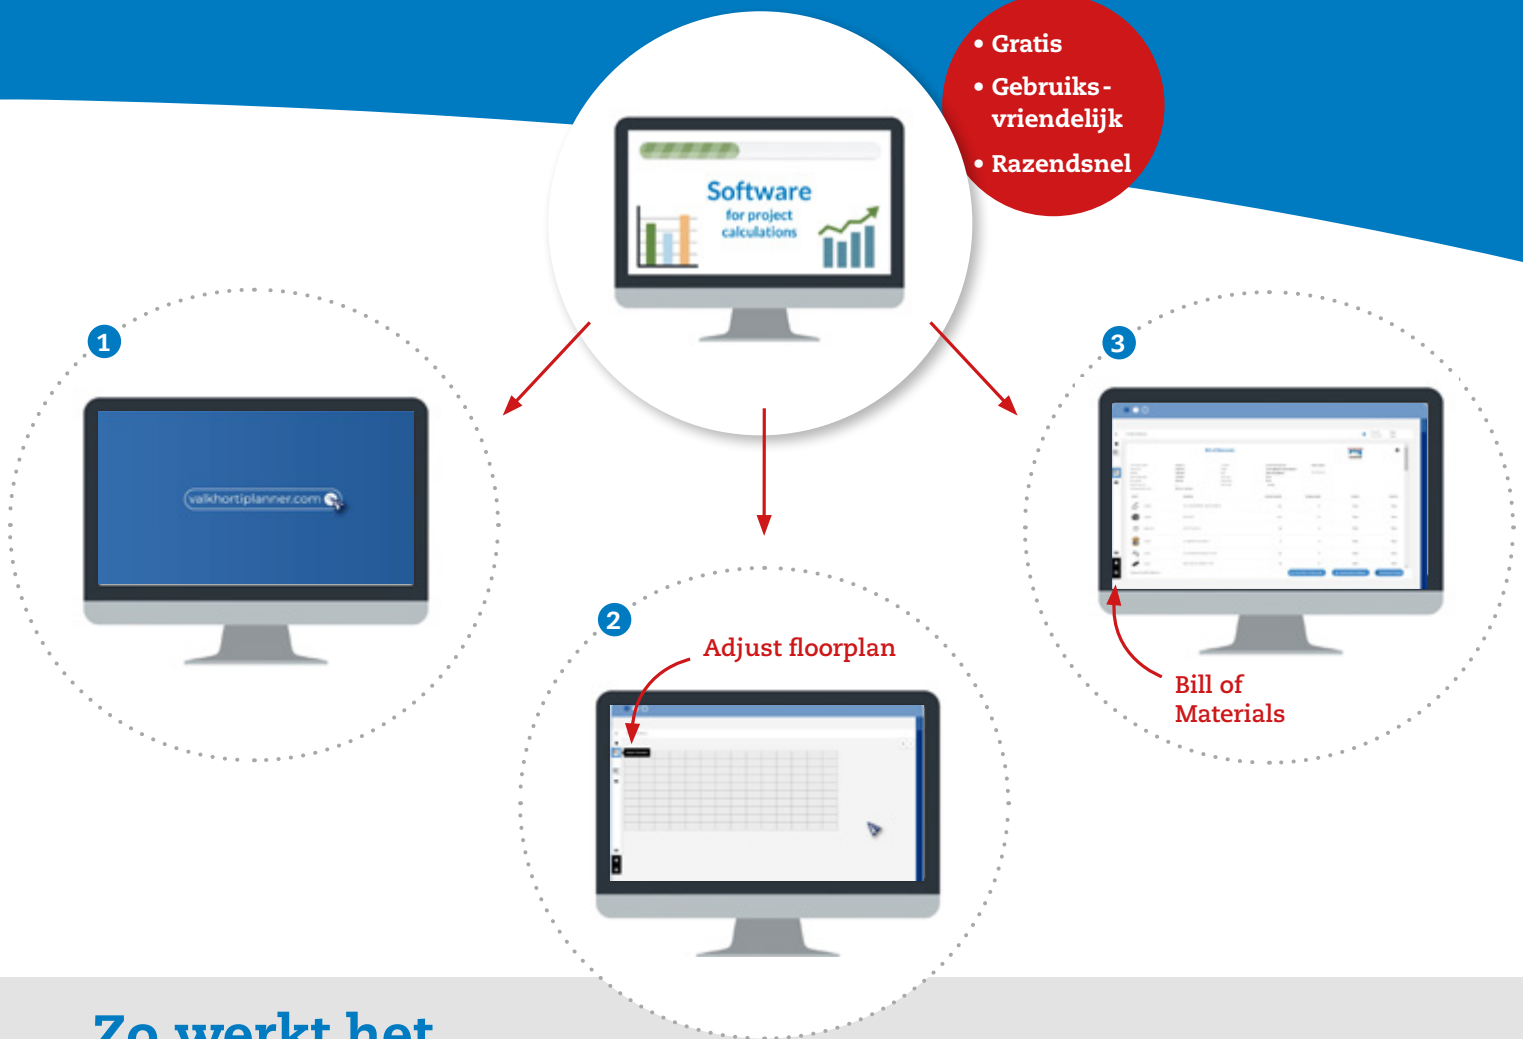

Veelzijdig

ValkPolyStrip

Het middelpunt van de aandrijfsystemen is de **ValkPolyStrip**. Door zijn slimme ontwerp fungeert hij als een verbindingselement tussen maar liefst vier componenten. Hierdoor zijn minder losse montageartikelen nodig, wat het voorraadbeheer aanzienlijk vereenvoudigt.

De toepassing

van de ValkPolyStrip

Afwijkende vakmaat

Bij vakmaten die afwijken van de standaardmaten (bijvoorbeeld bij een regenafvoerpijp) wordt de aandrijfinstallatie uitgerust met een slipelement (rollenklem of KliMax), waardoor het schermdoek ook daar perfect opent en sluit.

Minder research en
minder voorraad?
Bekijk hier de video!

1 min 48 sec

ValkHortiPlanner

Gratis software voor gedetailleerde projectcalculaties

- Gratis
- Gebruiks-vriendelijk
- Razendsnel

Zo werkt het

- 1 Ga naar www.valkhortiplanner.com, login of maak een account aan en begin met calculeren
 - Voer eerst projectgegevens in (stap 1) en vervolgens de kasgegevens (stap 2)
 - Kies het gewenste type schermstelsel (stap 3) en aandrijfstalling (stap 4) en de plattegrond is klaar
- 2 Met 'Adjust floorplan' kun je de plattegrond specificeren:
 - Maak bijvoorbeeld uitsparingen in de kasvorm
 - Teken vervolgens de schermafdelingen in
 - Klaar? Klik dan op 'Save and calculate'
- 3 Kies 'Bill of Materials' voor een compleet materiaaloverzicht incl. offerte
 - Klaar om te downloaden en te versturen naar uw klant!