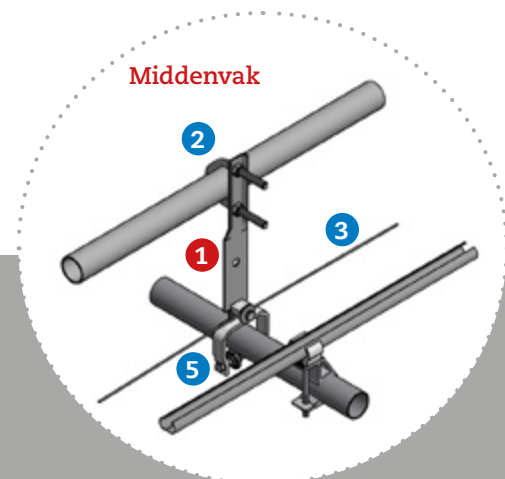

Combineert de voordelen van een trek/duw installatie met die van een trekdraad installatie.

► Minder research, minder voorraad

Vier toepassingen van één artikel, dát is veelzijdig!

ValkPolyDrive bestaat uit slechts een paar **multifunctionele componenten** die volledig op elkaar afgestemd zijn.

Veelzijdig

ValkPolyStrip

Het middelpunt van de aandrijfsystemen is de **ValkPolyStrip**. Door zijn slimme ontwerp fungeert hij als een verbindingselement tussen maar liefst vier componenten. Hierdoor zijn minder losse montageartikelen nodig, wat het voorraadbeheer aanzienlijk vereenvoudigt.

De toepassing

van de ValkPolyStrip

Afwijkende vakmaat

Bij vakmaten die afwijken van de standaardmaten (bijvoorbeeld bij een regenafvoerpijp) wordt de aandrijfinstallatie uitgerust met een slipelement (rollenklem of KliMax), waardoor het schermdoek ook daar perfect opent en sluit.