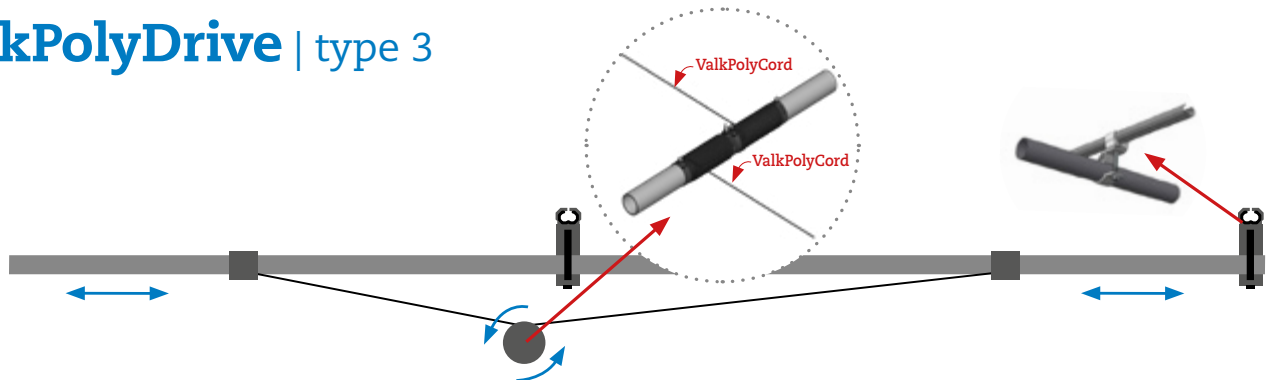

ValkPolyDrive | type 3

Semi-trek/duw installatie

- Voordelig en geschikt voor elk type kas
- Bestuurt grotere schermafdelingen met minder motorvermogen zonder tandbaan

Hoe werkt het?

Werking m.b.v. trekduwbuis en ValkPolyCord.

Combineert de voordelen van een trek/duw installatie met die van een trekdraad installatie.