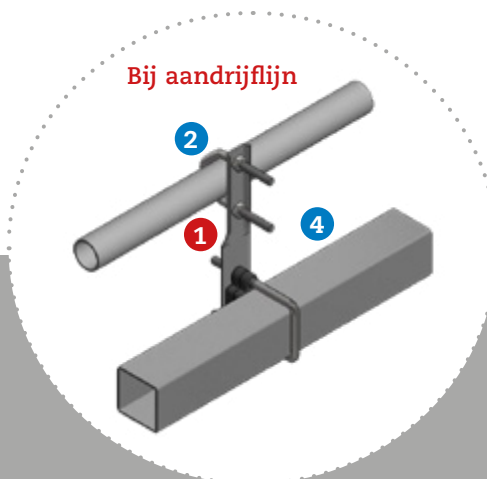

Veelzijdig

ValkPolyStrip

Het middelpunt van de aandrijfsystemen is de **ValkPolyStrip**. Door zijn slimme ontwerp fungeert hij als een verbindingselement tussen maar liefst vier componenten. Hierdoor zijn minder losse montageartikelen nodig, wat het voorraadbeheer aanzienlijk vereenvoudigt.

De toepassing

van de ValkPolyStrip

Afwijkende vakmaat

Bij vakmaten die afwijken van de standaardmaten (bijvoorbeeld bij een regenafvoerpijp) wordt de aandrijfinstallatie uitgerust met een slipelement (rollenklem of KliMax), waardoor het schermdoek ook daar perfect opent en sluit.