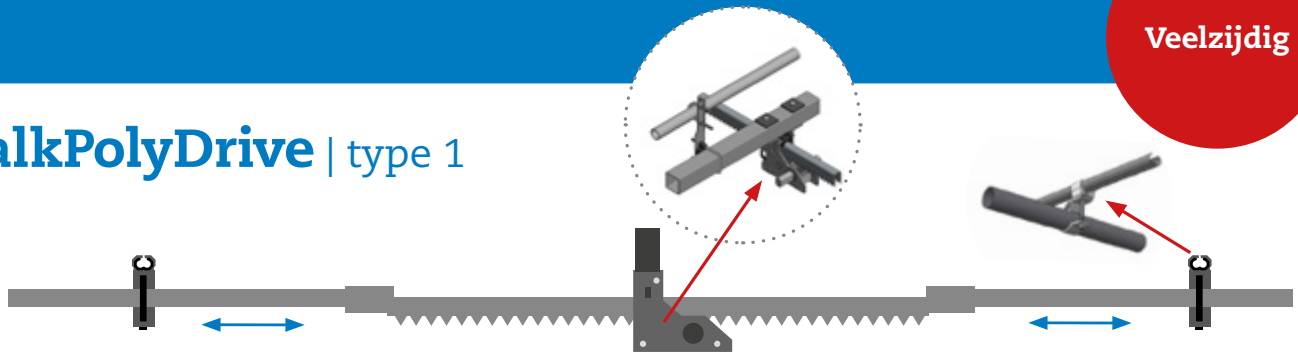

Trek/duw installatie

- Geschikt voor elk type foliekas
- Tandbanen noodzakelijk (extern aan te schaffen)

Hoe werkt het?

Werking m.b.v. trek/duwbuis en tandbaan.

Voor het openen en sluiten van het schermdoek, beweegt de trek/duwbuis heen en weer m.b.v. de tandbaan.