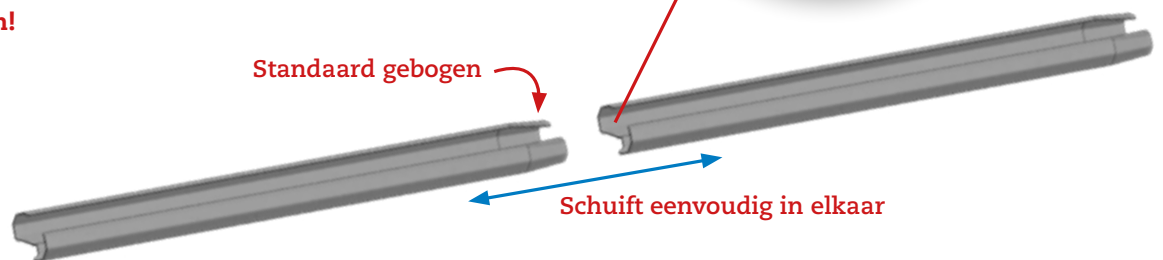

Sterker, goedkoper & duurzamer

De basis: schermprofiel en draadgeleideblokje

Unieke
vorm

ValkPolyProfiel

Schermprofiel

De **unieke vorm** maakt het profiel sterker dan het conventionele schermprofiel en is perfect te koppelen zonder extra handeling of hulpstuk. Je schuift ze eenvoudig in elkaar.

Dat scheelt kosten!