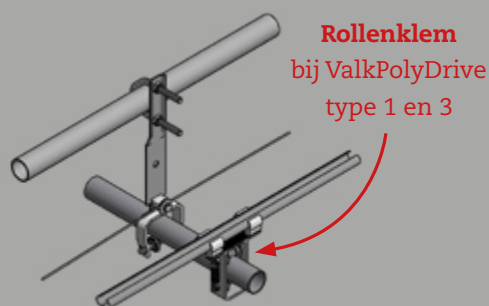

Afwijkende vakmaat

Bij vakmaten die afwijken van de standaardmaten (bijvoorbeeld bij een regenafvoerpijp) wordt de aandrijfinstallatie uitgerust met een slipelement (rollenklem of KliMax), waardoor het schermdoek ook daar perfect opent en sluit.