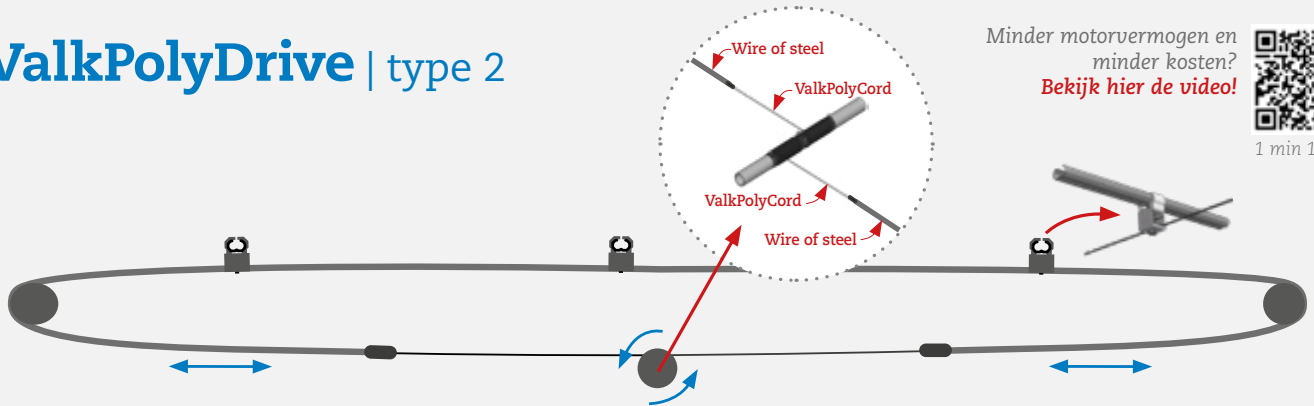

ValkPolyDrive | type 2

Trekdraad installatie

- Voordeliger
- Bestuurt grotere schermafdelingen met minder motorvermogen
- Kas dient bestand te zijn tegen de krachten van deze installatie

Hoe werkt het?

Werking m.b.v. stalen trekdraad en ValkPolyCord. Dit 'koord' kan om een smallere aandrijfas worden gewikkeld, die bestuurd kan worden met minder motorvermogen.