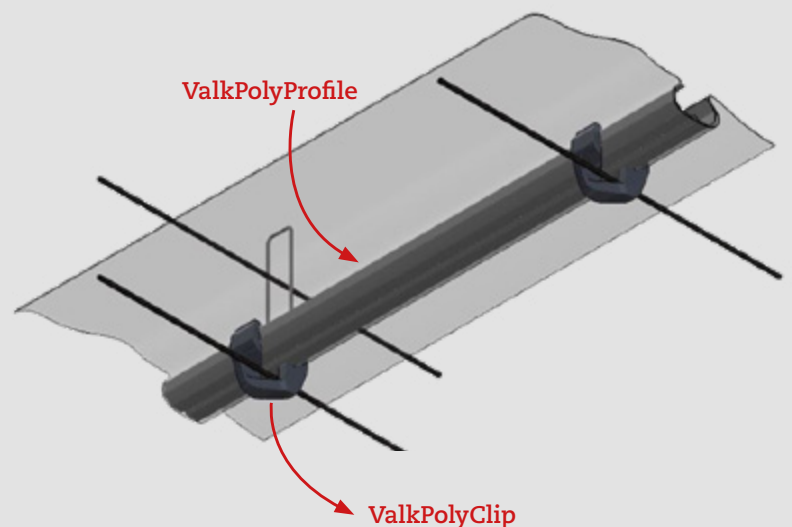

Gebruik de QR codes
en bekijk de filmpjes
voor meer uitleg!