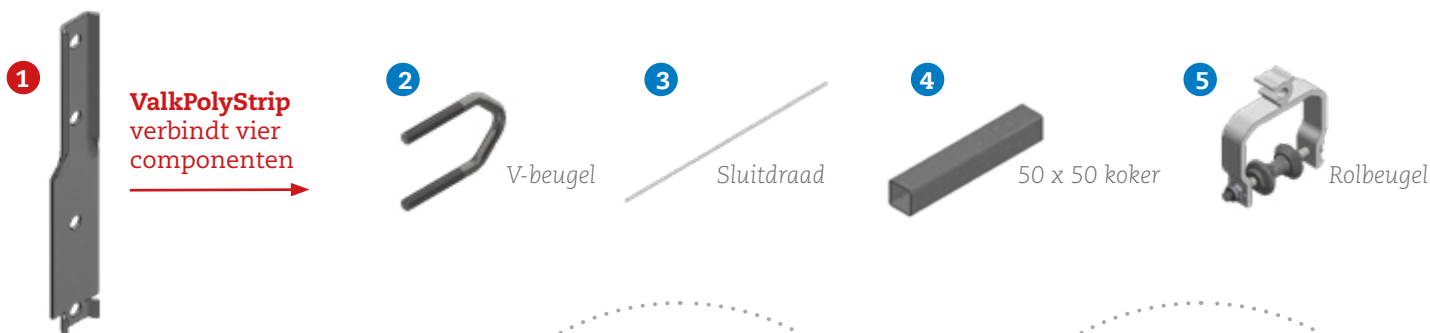

Combineert de voordelen van een trek/duw installatie met die van een trekdraad installatie.

► Minder research, minder voorraad

Vier toepassingen van één artikel, dát is veelzijdig!

ValkPolyDrive bestaat uit slechts een paar **multifunctionele componenten** die volledig op elkaar afgestemd zijn.

Veelzijdig

ValkPolyStrip

Het middelpunt van de aandrijfsystemen is de **ValkPolyStrip**. Door zijn slimme ontwerp fungeert hij als een verbindingselement tussen maar liefst vier componenten. Hierdoor zijn minder losse montageartikelen nodig, wat het voorraadbeheer aanzienlijk vereenvoudigt.