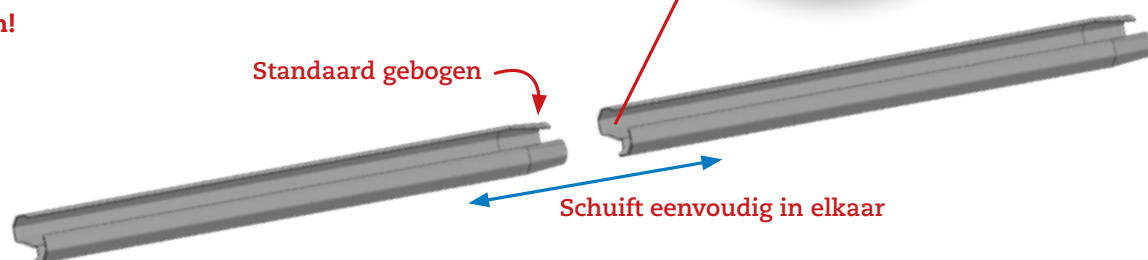

Sterker, goedkoper & duurzamer

De basis: schermprofiel en draadgeleideblokje

Unieke
vorm

ValkPolyProfile

Schermprofiel

De **unieke vorm** maakt het profiel sterker dan het conventionele schermprofiel en is perfect te koppelen zonder extra handeling of hulpstuk. Je schuift ze eenvoudig in elkaar.

Dat scheelt kosten!