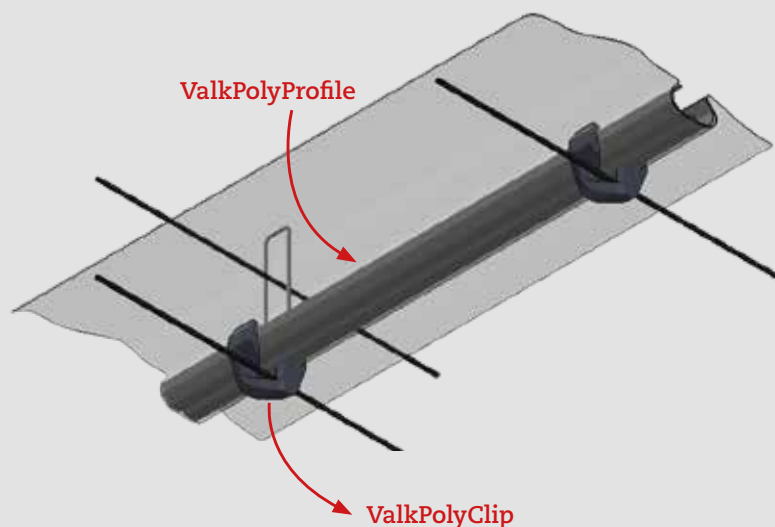

ValkPolyClip

Draadgeleideblokje

Het bijpassende **draadgeleideblokje** zorgt ervoor dat de polyesterdraad en het profiel elkaar niet raken. Hierdoor gaan beide langer mee.

- Sterker
- Goedkoper
- Duurzamer

Gebruik de QR codes
en bekijk de filmpjes
voor meer uitleg!