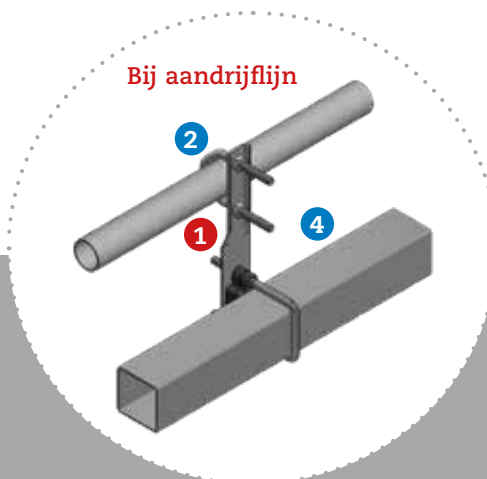

Combineert de voordelen van een trek/duw installatie met die van een trekdraad installatie.

► Minder research, minder voorraad

Vier toepassingen van één artikel, dát is veelzijdig!

ValkPolyDrive bestaat uit slechts een paar **multifunctionele componenten** die volledig op elkaar afgestemd zijn.

Veelzijdig

ValkPolyStrip

Het middelpunt van de aandrijfsystemen is de **ValkPolyStrip**. Door zijn slimme ontwerp fungeert hij als een verbindingselement tussen maar liefst vier componenten. Hierdoor zijn minder losse montageartikelen nodig, wat het voorraadbeheer aanzienlijk vereenvoudigt.

De toepassing

van de ValkPolyStrip

Afwijkende vakmaat

Bij vakmaten die afwijken van de standaardmaten (bijvoorbeeld bij een regenafvoerpijp) wordt de aandrijfinstallatie uitgerust met een slipelement (rollenklem of KliMax), waardoor het schermdoek ook daar perfect opent en sluit.