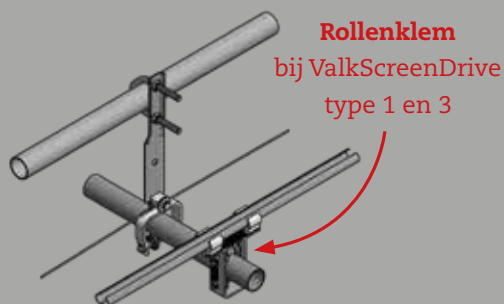

Afwijkende vakmaat

Bij vakmaten die afwijken van de standaardmaten (bijvoorbeeld bij een regenafvoerpijp) wordt de aandrijfinstallatie uitgerust met een slipelement (rollenklem of KliMax), waardoor het schermdoek ook daar perfect opent en sluit.