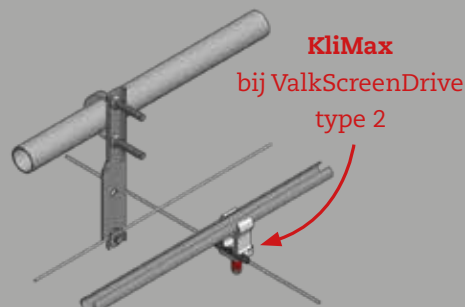

Veelzijdig

ValkPolyStrip

Het middelpunt van de aandrijfsystemen is de **ValkPolyStrip**. Door zijn slimme ontwerp fungeert hij als een verbindingselement tussen maar liefst vier componenten. Hierdoor zijn minder losse montageartikelen nodig, wat het voorraadbeheer aanzienlijk vereenvoudigt.

De toepassing

van de ValkPolyStrip

Afwijkende vakmaat

Bij vakmaten die afwijken van de standaardmaten (bijvoorbeeld bij een regenafvoerpijp) wordt de aandrijfinstallatie uitgerust met een slipelement (rollenklem of KliMax), waardoor het schermdoek ook daar perfect opent en sluit.