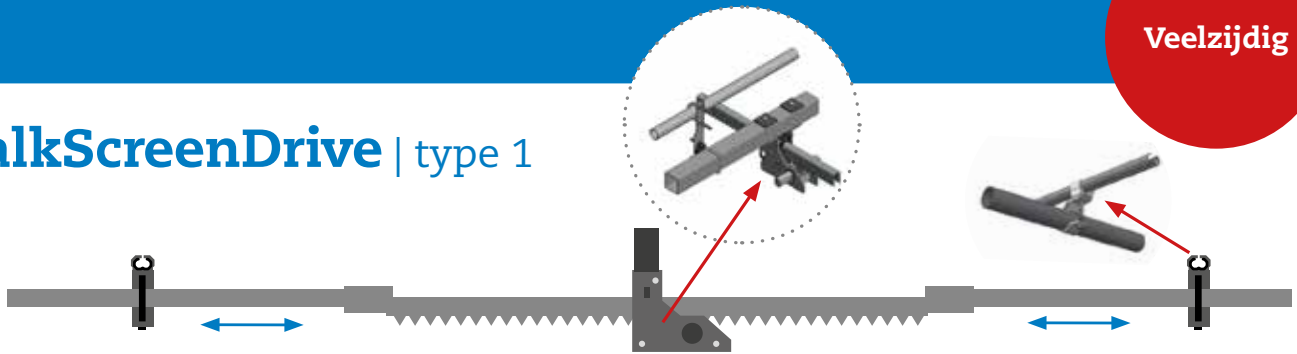

Trek/duw installatie

- Geschikt voor elk type foliekas
- Tandbanen noodzakelijk (extern aan te schaffen)

Hoe werkt het?

Werking m.b.v. trek/duwbuis en tandbaan.

Voor het openen en sluiten van het schermdoek, beweegt de trek/duwbuis heen en weer m.b.v. de tandbaan.