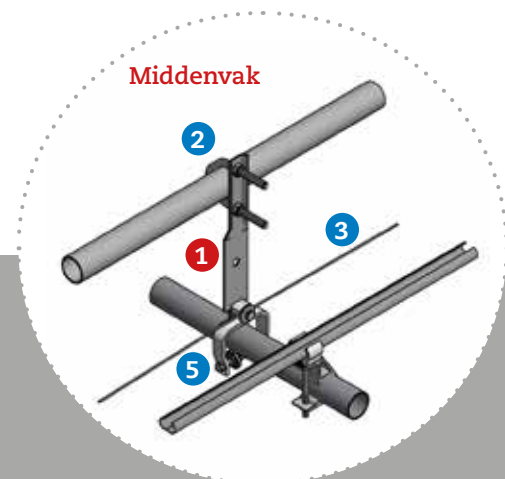

Combineert de voordelen van een trek/duw installatie met die van een trekdraad installatie.

► Minder research, minder voorraad

Vier toepassingen van één artikel, dát is veelzijdig!

ValkPolyDrive bestaat uit slechts een paar **multifunctionele componenten** die volledig op elkaar afgestemd zijn.

Veelzijdig

ValkPolyStrip

Het middelpunt van de aandrijfsystemen is de **ValkPolyStrip**. Door zijn slimme ontwerp fungeert hij als een verbindingselement tussen maar liefst vier componenten. Hierdoor zijn minder losse montageartikelen nodig, wat het voorraadbeheer aanzienlijk vereenvoudigt.

De toepassing

van de ValkPolyStrip

Afwijkende vakmaat

Bij vakmaten die afwijken van de standaardmaten (bijvoorbeeld bij een regenafvoerpijp) wordt de aandrijfinstallatie uitgerust met een slipelement (rollenklem of KliMax), waardoor het schermdoek ook daar perfect opent en sluit.