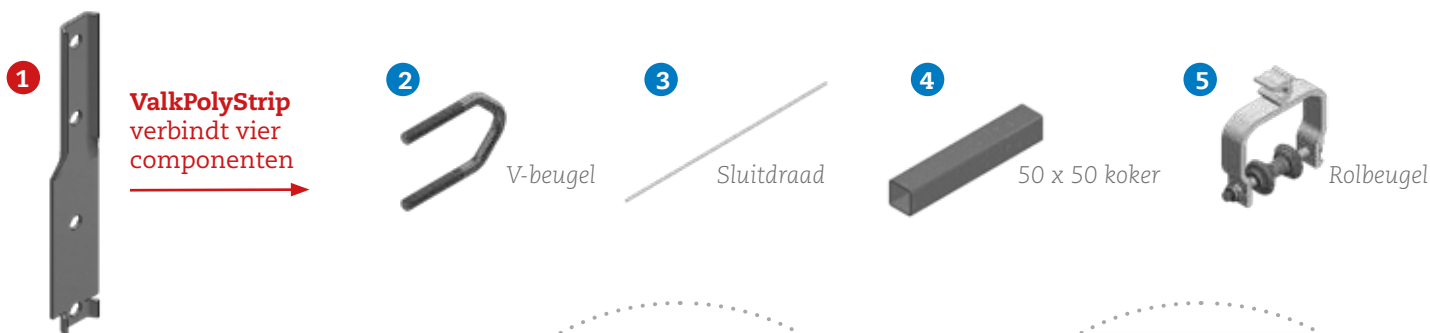

Combineert de voordelen van een trek/duw installatie met die van een trekdraad installatie.

► Minder research, minder voorraad

Vier toepassingen van één artikel, dát is veelzijdig!

ValkPolyDrive bestaat uit slechts een paar **multifunctionele componenten** die volledig op elkaar afgestemd zijn.

Veelzijdig

ValkPolyStrip

Het middelpunt van de aandrijfsystemen is de **ValkPolyStrip**. Door zijn slimme ontwerp fungeert hij als een verbindingselement tussen maar liefst vier componenten. Hierdoor zijn minder losse montageartikelen nodig, wat het voorraadbeheer aanzienlijk vereenvoudigt.