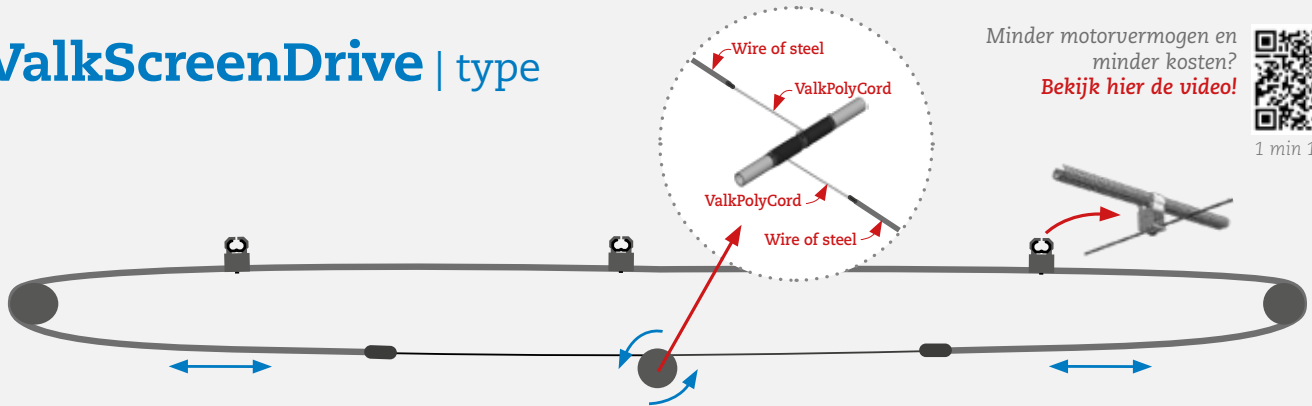

ValkScreenDrive | type

Trekdraad installatie

- Voordeliger
- Bestuurt grotere schermafdelingen met minder motorvermogen
- Kas dient bestand te zijn tegen de krachten van deze installatie

Hoe werkt het?

Werking m.b.v. stalen trekdraad en ValkPolyCord. Dit 'koord' kan om een smallere aandrijfas worden gewikkeld, die bestuurd kan worden met minder motorvermogen.