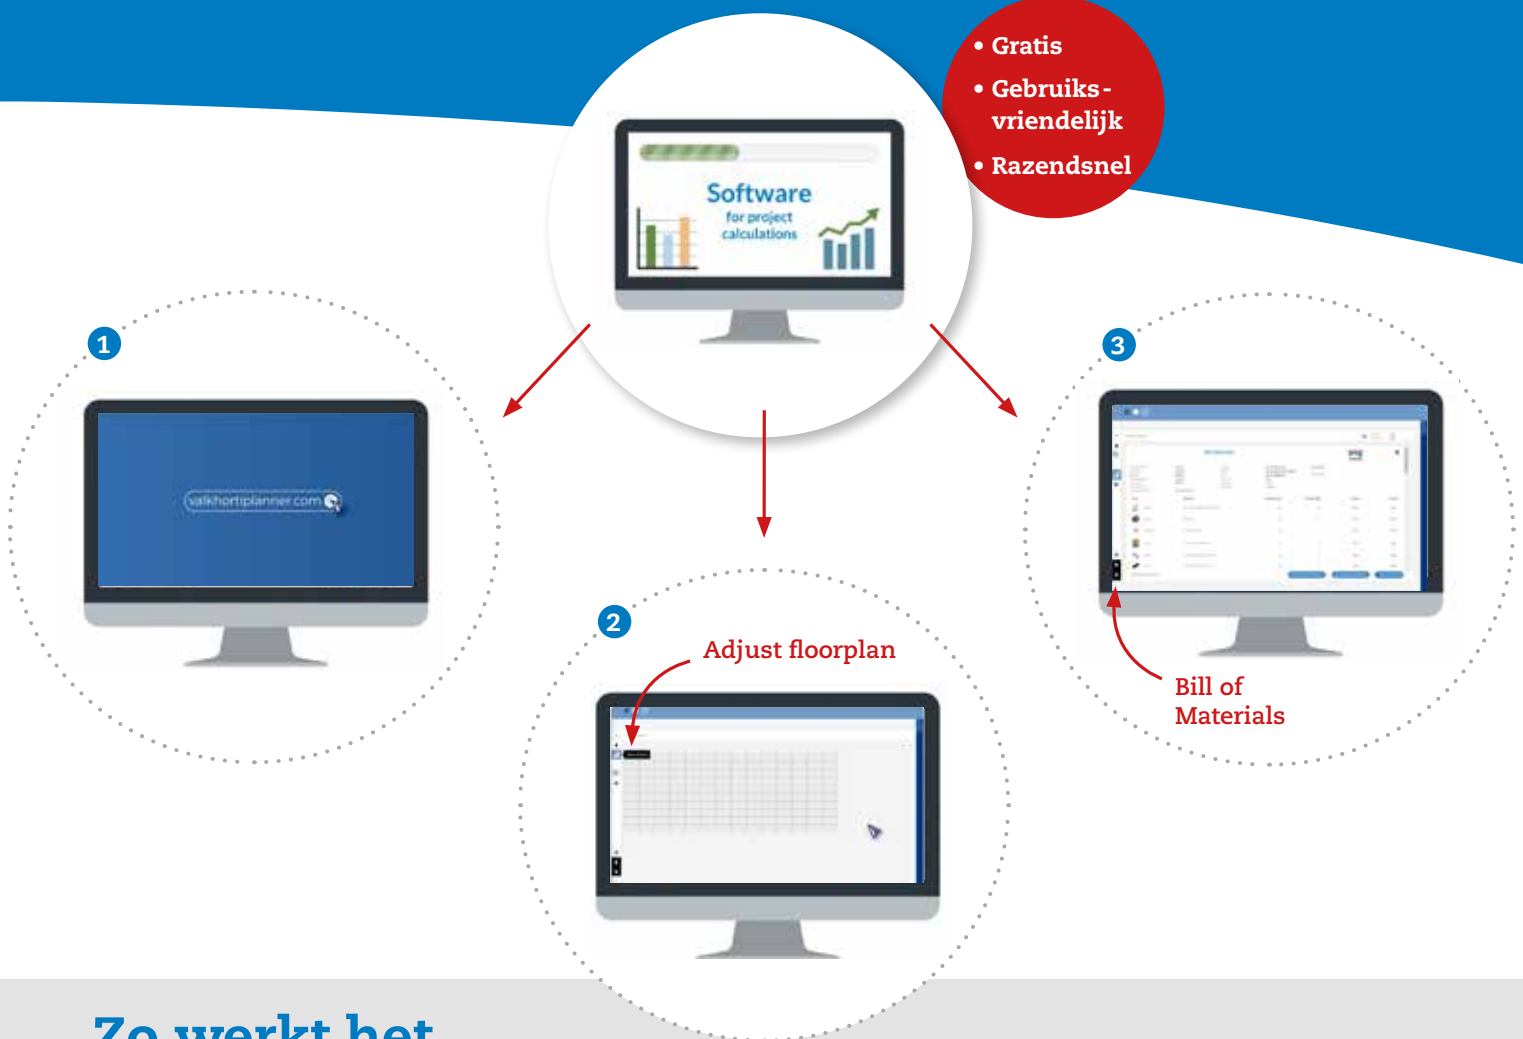

Veelzijdig

ValkPolyStrip

Het middelpunt van de aandrijfsystemen is de **ValkPolyStrip**. Door zijn slimme ontwerp fungeert hij als een verbindingselement tussen maar liefst vier componenten. Hierdoor zijn minder losse montageartikelen nodig, wat het voorraadbeheer aanzienlijk vereenvoudigt.

De toepassing

van de ValkPolyStrip

Afwijkende vakmaat

Bij vakmaten die afwijken van de standaardmaten (bijvoorbeeld bij een regenafvoerpijp) wordt de aandrijfinstallatie uitgerust met een slipelement (rollenklem of KliMax), waardoor het schermdoek ook daar perfect opent en sluit.

Minder research en
minder voorraad?
Bekijk hier de video!

1 min 48 sec

ValkHortiPlanner

Gratis software voor gedetailleerde projectcalculaties

- Gratis
- Gebruiks-vriendelijk
- Razendsnel

Zo werkt het

- 1 Ga naar www.valkhortiplanner.com, login of maak een account aan en begin met calculeren
 - Voer eerst projectgegevens in (stap 1) en vervolgens de kasgegevens (stap 2)
 - Kies het gewenste type schermstelsel (stap 3) en aandrijfinstallatie (stap 4) en de plattegrond is klaar
- 2 Met 'Adjust floorplan' kun je de plattegrond specificeren:
 - Maak bijvoorbeeld uitsparingen in de kasvorm
 - Teken vervolgens de schermafdelingen in
 - Klaar? Klik dan op 'Save and calculate'
- 3 Kies 'Bill of Materials' voor een compleet materiaaloverzicht incl. offerte
 - Klaar om te downloaden en te versturen naar uw klant!