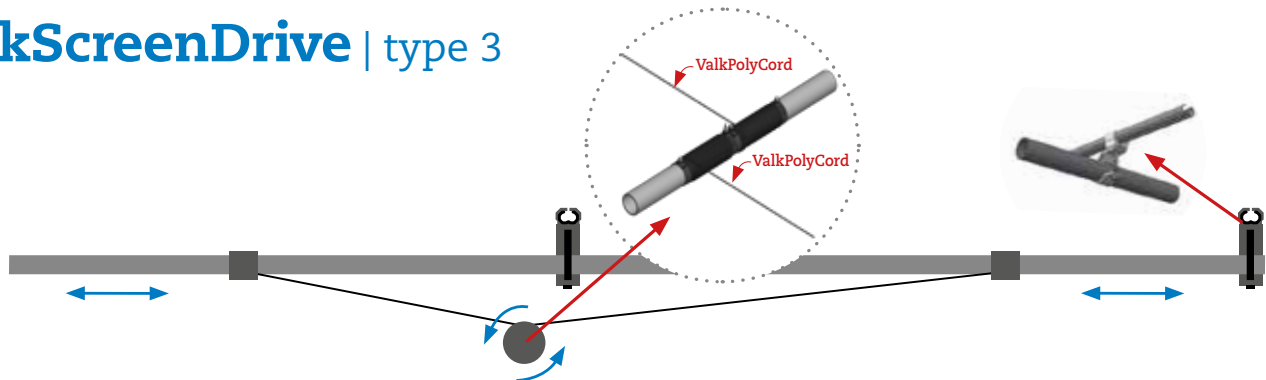

ValkScreenDrive | type 3

Semi-trek/duw installatie

- Voordelig en geschikt voor elk type kas
- Bestuurt grotere schermafdelingen met minder motorvermogen zonder tandbaan

Hoe werkt het?

Werking m.b.v. trekduwbuis en ValkPolyCord.

Combineert de voordelen van een trek/duw installatie met die van een trekdraad installatie.