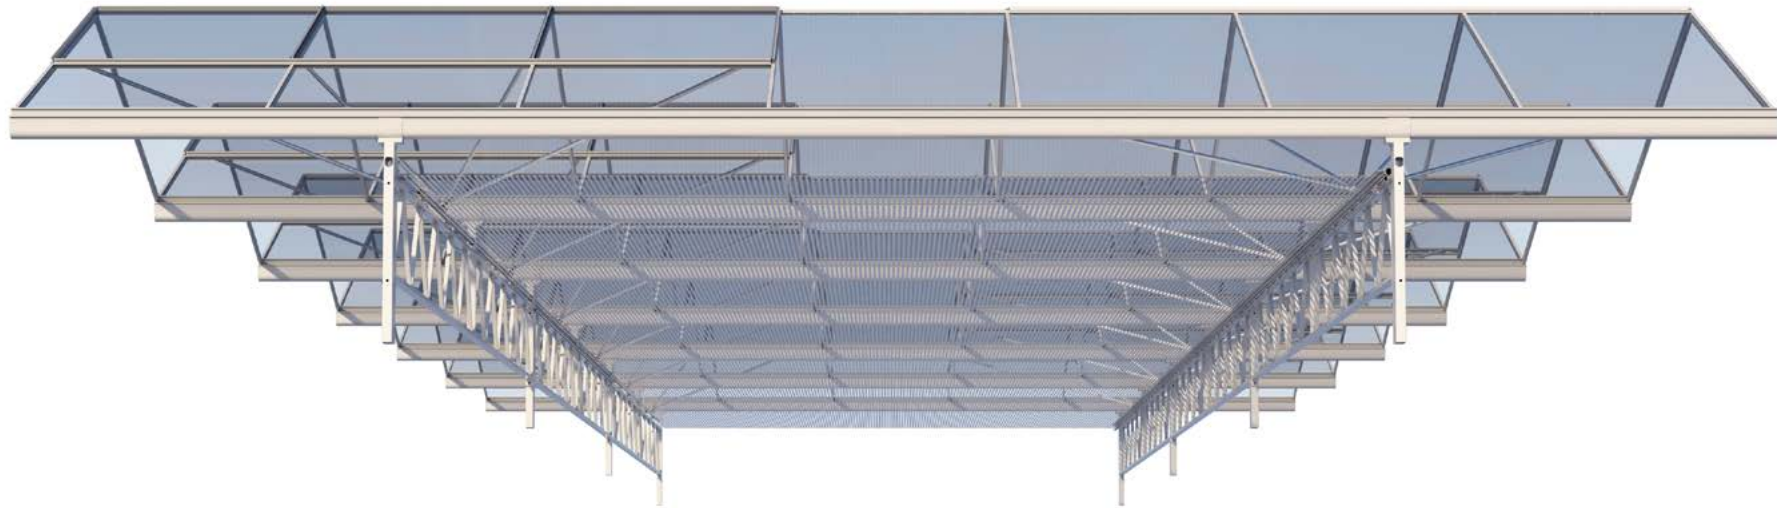

Het meest...

Voordelige schermsysteem voor Venlokassen

ValkClip

Lichtgewicht, sterk, voordelige keuze onder de hightech systemen

Unieke componenten ▼

ValkScreenProfile

Het **ValkScreenProfile VC** is een sterk schermprofiel dat in diverse breedtes verkrijgbaar is.

- ✓ lichtgewicht profiel
- ✓ diverse lengtes

ValkTrussClip

De **ValkTrussClip VC** is uitgegroeid tot dé standaard wereldwijd en beschikt over een dubbele lip, waardoor de polyesterdraden nog beter ondersteund worden.

- ✓ betere klemkracht
- ✓ voorkomt slijtage atlasdraden
- ✓ zeer compact

 **ValkTrussClip**

Klik op de QR-code 

ValkWireGuide

Met de **ValkWireGuide VC** kunnen het profiel en de atlasdraden onafhankelijk van elkaar bewegen.

- ✓ eenvoudig te bevestigen
- ✓ houdt het schermdoek schoon
- ✓ houdt de installatie spanningsvrij

 **ValkWireGuide**

Klik op de QR-code 

ValkScreenClip

De **ValkScreenClip VC** zit vast op de rand van het profiel en doet na het verwisselen van het schermdoek gewoon weer z'n werk bij het volgende schermdoek.