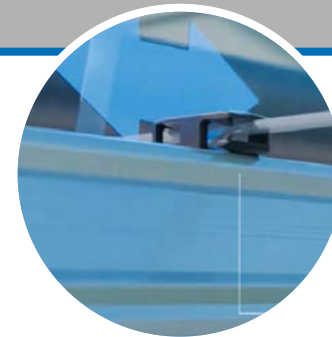

Het meest...

Voordelige schermsysteem voor Venlokassen

ValkClip

Lichtgewicht, sterk, voordelige keuze onder de hightech systemen

Unieke componenten ▼

ValkScreenProfile

Het **ValkScreenProfile VC** is een sterk schermprofiel dat in diverse breedtes verkrijgbaar is.

- ✓ lichtgewicht profiel
- ✓ diverse lengtes

ValkTrussClip

De **ValkTrussClip VC** is uitgegroeid tot dé standaard wereldwijd en beschikt over een dubbele lip, waardoor de polyesterdraden nog beter ondersteund worden.

- ✓ betere klemkracht
- ✓ voorkomt slijtage atlasdraden
- ✓ zeer compact

 **ValkTrussClip**

Klik op de QR-code 

ValkWireGuide

Met de **ValkWireGuide VC** kunnen het profiel en de atlasdraden onafhankelijk van elkaar bewegen.

- ✓ eenvoudig te bevestigen
- ✓ houdt het schermdoek schoon
- ✓ houdt de installatie spanningsvrij

 **ValkWireGuide**

Klik op de QR-code 

ValkScreenClip

De **ValkScreenClip VC** zit vast op de rand van het profiel en doet na het verwisselen van het schermdoek gewoon weer z'n werk bij het volgende schermdoek.