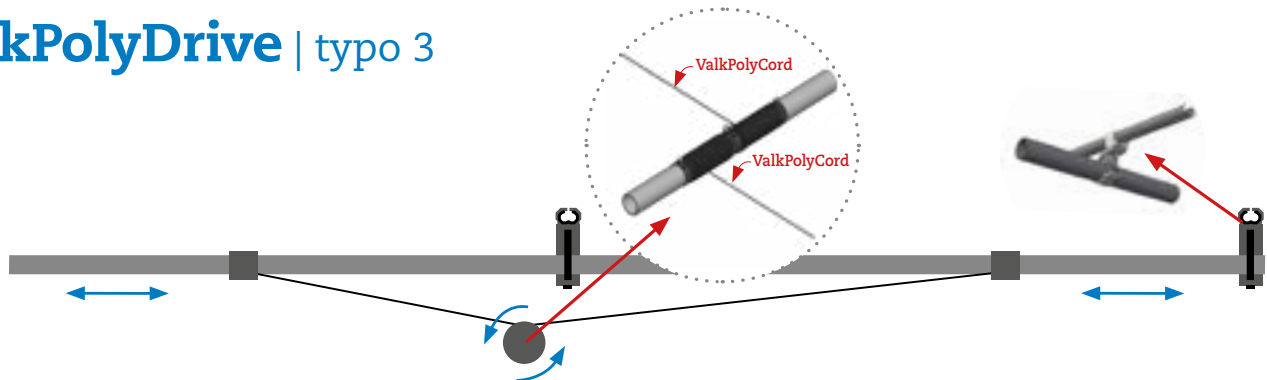

ValkPolyDrive | tipo 3

Instalación de semitracción/empuje

- Económico y adecuado para cualquier tipo de invernadero
- Controla mayores tamaños de pantalla con menos potencia de motor y sin cremallera

¿Cómo funciona?

Funcionamiento con tubo de tracción/empuje y ValkPolyCord. Combina las ventajas de un sistema de tracción/empuje con las de un sistema de cable de tracción.