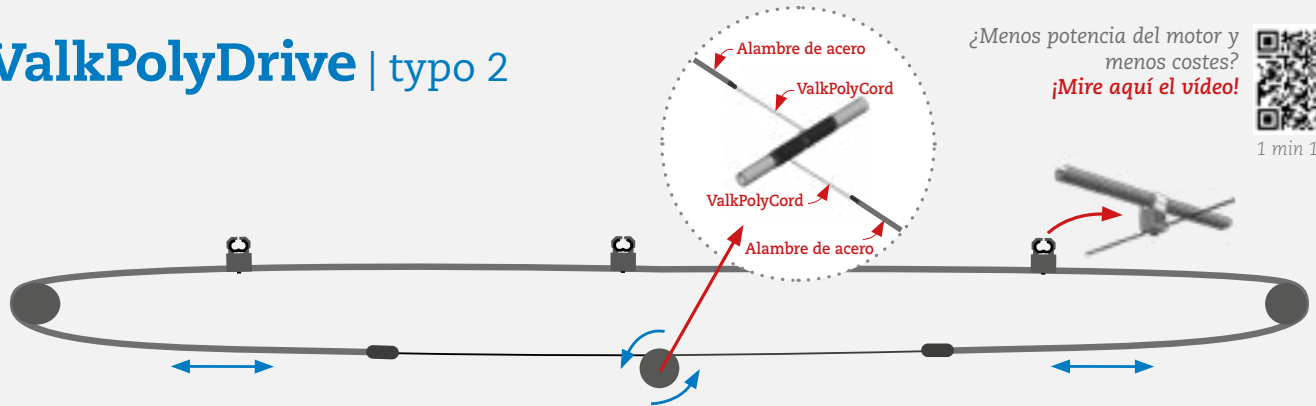

Versátil

ValkPolyDrive | tipo 1

Instalación de tracción/empuje

- Adecuado para cualquier tipo de invernadero de plástico
- Necesidad de cremalleras (deben adquirirse externamente)

¿Cómo funciona?

Funcionamiento mediante tubo de tracción/empuje y cremallera. Para abrir y cerrar la tela de la pantalla, el tubo de tracción/empuje se mueve hacia delante y hacia atrás sobre la cremallera.

ValkPolyDrive | tipo 2

¿Menos potencia del motor y menos costes?
¡Mire aquí el vídeo!

1 min 10 sec

Instalación del cable de tracción

- Económico
- Controla mayores tamaños de pantalla con menos potencia de motor
- El invernadero debe ser capaz de soportar las fuerzas de esta instalación

¿Cómo funciona?

Funcionamiento con cable de tracción de acero y ValkPolyCord. Este "cable" puede enrollarse alrededor de un eje de transmisión más estrecho, que puede controlarse con menos potencia del motor.