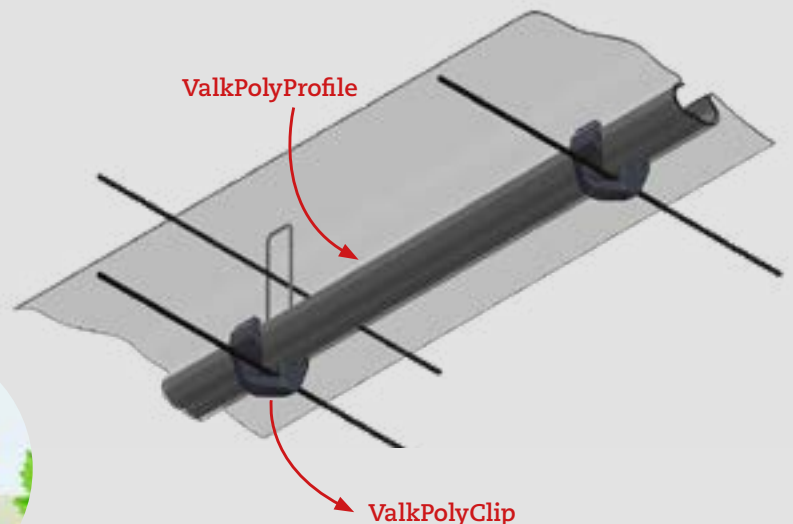

¡Utilice los códigos QR y mire los vídeos para más información!