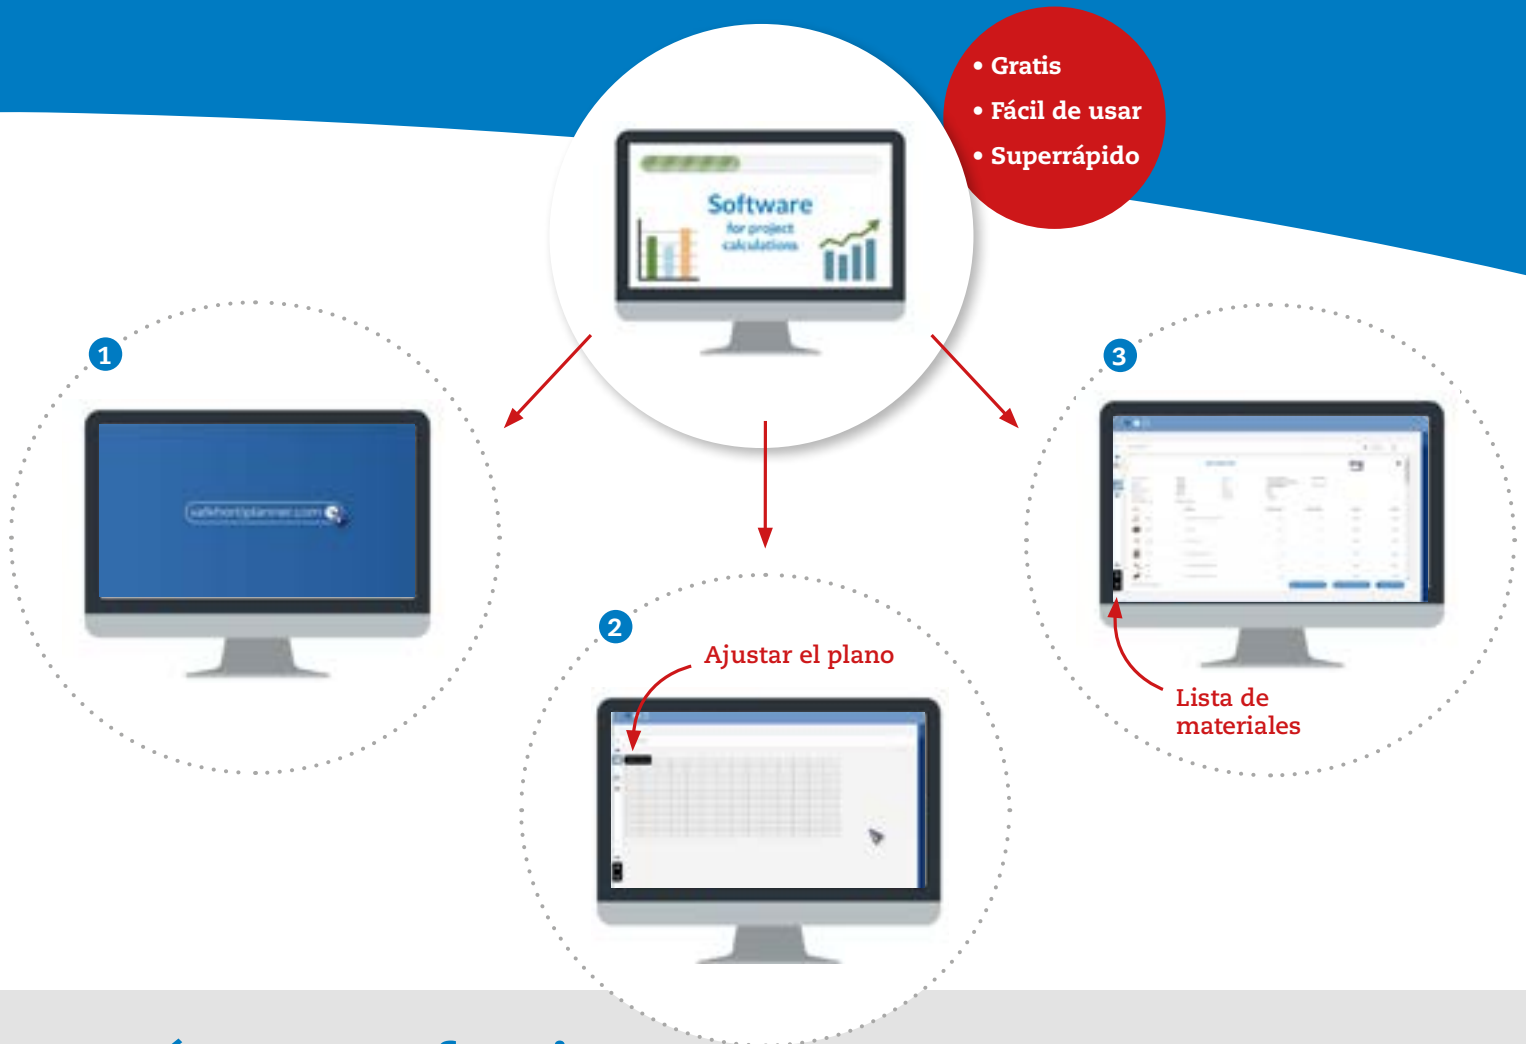

ValkPolyDrive
Consiste en solo unos pocos **componentes multifuncionales** perfectamente armonizados.

Versátil

ValkPolyStrip

La pieza central de los sistemas de tracción es el **ValkPolyStrip**. Gracias a su diseño inteligente, actúa como un elemento de conexión entre no menos de cuatro componentes. Así se necesitan menos piezas de montaje sueltas, lo que simplifica enormemente el manejo del inventario.

La aplicación

del ValkPolyStrip

Sección de diferente tamaño

Para secciones de tamaños diferentes a los tamaños estándar (por ejemplo, en el caso de un tubo de desagüe pluvial), la unidad accionamiento se equipa con un elemento deslizante (abrazadera de rodillos o KliMax), para que la tela de la pantalla se abra y cierre perfectamente.

¿Menos búsquedas, menos existencias?
¡Mire aquí el vídeo!

1 min 48 sec

ValkHortiPlanner

Software gratuito para cálculos detallados de proyectos

- Gratis
- Fácil de usar
- Superrápido

Así es como funciona

- 1** Vaya a www.valkhortiplanner.com, inicie sesión o cree una cuenta y comience a calcular
 - Primero introduzca los datos del proyecto (paso 1) y luego los del invernadero (paso 2)
 - Elija el tipo de sistema de pantalla (paso 3) y el sistema de accionamiento (paso 4) y el plano está listo

- 2** Con 'Adjust floorplan' (ajustar el plano) puede especificar el plano:
 - Por ejemplo, hacer recortes en la forma del invernadero
 - A continuación, detalle las secciones de la pantalla
 - ¿Listo? Entonces, haga clic en 'Save and calculate' (guardar y calcular)