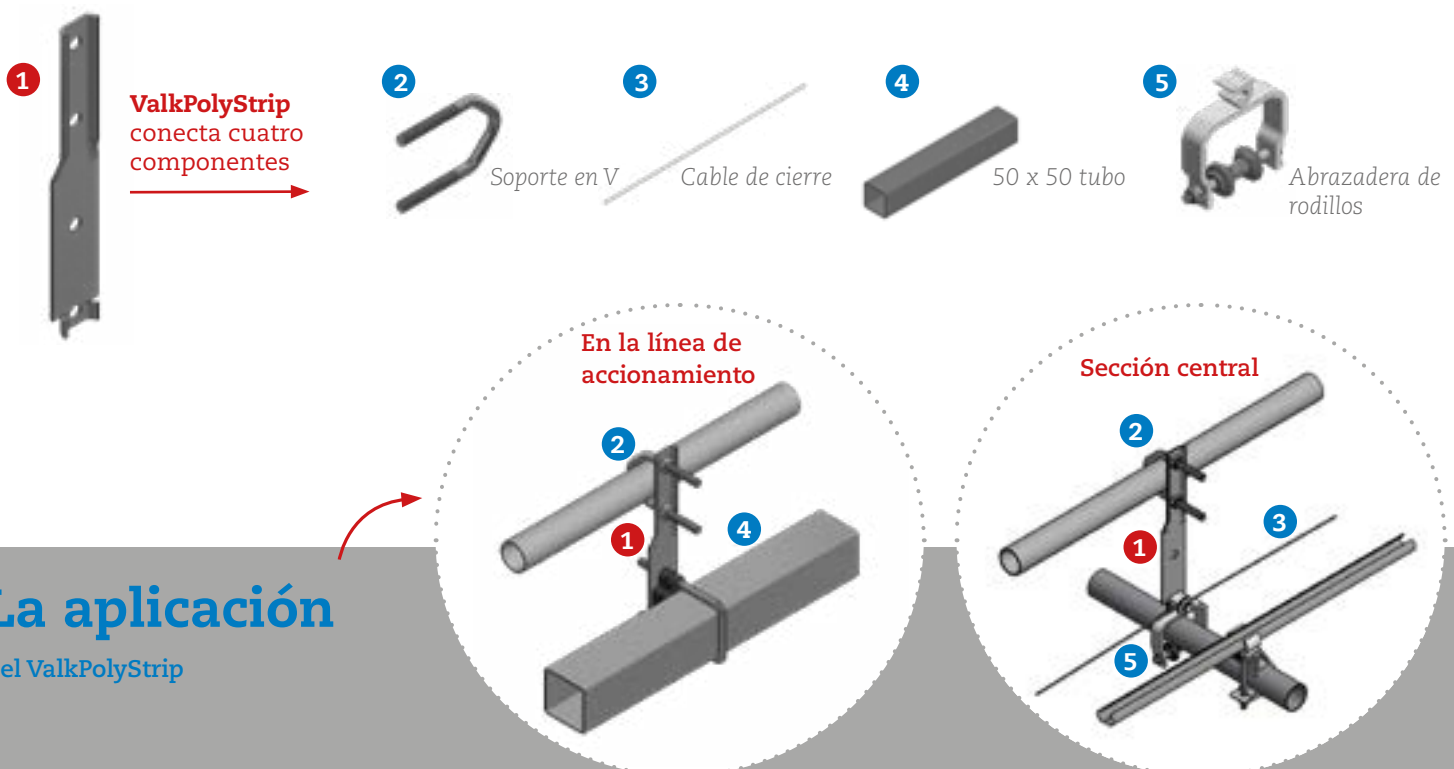

¿Cómo funciona?

Funcionamiento con cable de tracción de acero y ValkPolyCord. Este "cable" puede enrollarse alrededor de un eje de transmisión más estrecho, que puede controlarse con menos potencia del motor.

ValkPolyDrive | tipo 3

Instalación de semitracción/empuje

- Económico y adecuado para cualquier tipo de invernadero
- Controla mayores tamaños de pantalla con menos potencia de motor y sin cremallera

¿Cómo funciona?

Funcionamiento con tubo de tracción/empuje y ValkPolyCord. Combina las ventajas de un sistema de tracción/empuje con las de un sistema de cable de tracción.

► Menos búsquedas, menos existencias

Cuatro aplicaciones de un artículo, ¡eso es versatilidad!

ValkPolyDrive
Consiste en solo unos pocos **componentes multifuncionales** perfectamente armonizados.

Versátil

ValkPolyStrip

La pieza central de los sistemas de tracción es el **ValkPolyStrip**. Gracias a su diseño inteligente, actúa como un elemento de conexión entre no menos de cuatro componentes. Así se necesitan menos piezas de montaje sueltas, lo que simplifica enormemente el manejo del inventario.