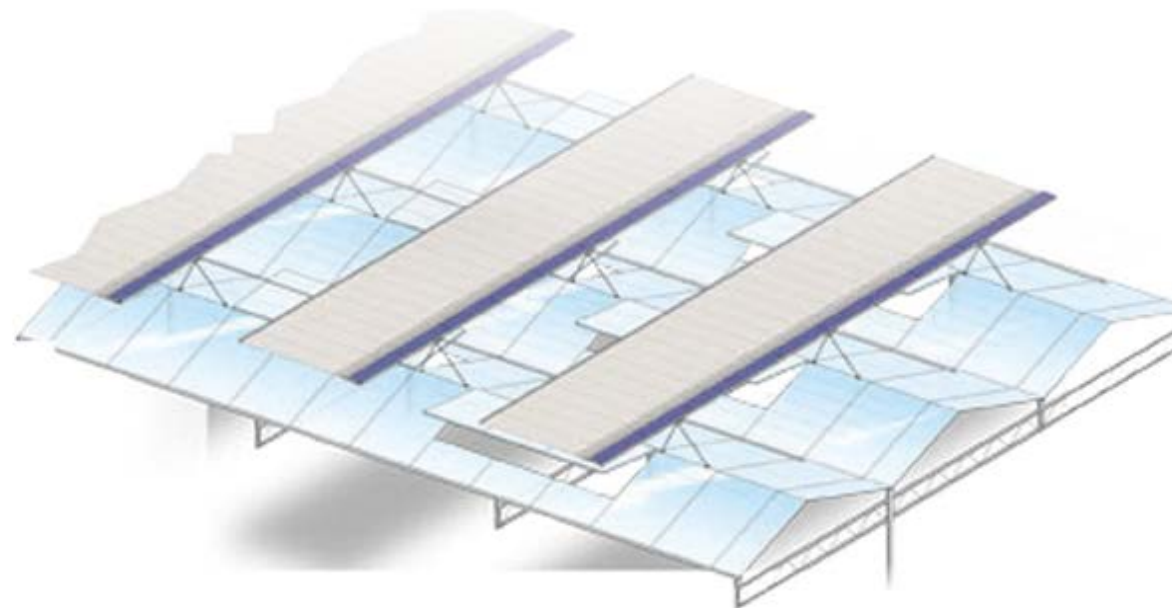

Het meest...

Energiezuinige buitenscherm voor Venlokassen

ValkGreenTop

Lichtgewicht, compact, minder koelen, minder verwarmen, CO₂-concentraties

Unieke componenten ▼

ValkScreenProfile

Het **ValkScreenProfile VGT** is kenmerkend voor de bestendigheid tegen de weersinvloeden die een buitenscherm te verduren heeft.

- ✓ uniek ontwerp
- ✓ diverse lengtes

ValkBraceBar

De **ValkBraceBar** is gebaseerd op de ValkPushRods, welke al decennialang dé standaard zijn in hun toepassing als raamopdrucker bij luchtmechanieken in kassen.

- ✓ geheel op maat gefabriceerd
- ✓ geen extra nokbelasting

ValkWireGuide

Met de **ValkWireGuide VGT** kunnen het profiel en de atlasdraden onafhankelijk van elkaar bewegen.

- ✓ eenvoudig te bevestigen
- ✓ houdt het schermdoek schoon
- ✓ houdt de installatie spanningsvrij

 **ValkWireGuide**

Klik op de QR-code 

ValkScreenClip

De **ValkScreenClip VGT** zit vast op de rand van het profiel en doet na het verwisselen van het schermdoek gewoon weer z'n werk bij het volgende schermdoek.