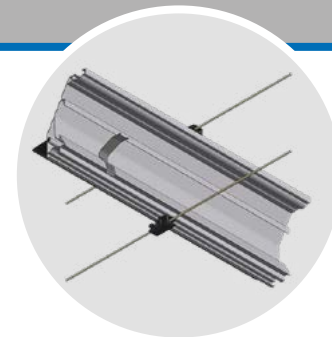

Het meest...

Energiezuinige buitenscherm voor Venlokassen

ValkGreenTop

Lichtgewicht, compact, minder koelen, minder verwarmen, CO₂-concentraties

Unieke componenten ▼

ValkScreenProfile

Het **ValkScreenProfile VGT** is kenmerkend voor de bestendigheid tegen de weersinvloeden die een buitenscherm te verduren heeft.

- ✓ uniek ontwerp
- ✓ diverse lengtes

ValkBraceBar

De **ValkBraceBar** is gebaseerd op de ValkPushRods, welke al decennialang dé standaard zijn in hun toepassing als raamopdrucker bij luchtmechanieken in kassen.

- ✓ geheel op maat gefabriceerd
- ✓ geen extra nokbelasting

ValkWireGuide

Met de **ValkWireGuide VGT** kunnen het profiel en de atlasdraden onafhankelijk van elkaar bewegen.

- ✓ eenvoudig te bevestigen
- ✓ houdt het schermdoek schoon
- ✓ houdt de installatie spanningsvrij